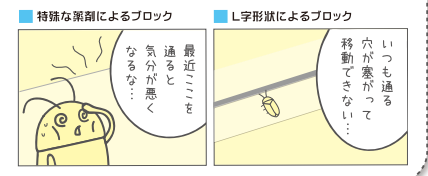

持続力に自信。

**特許
 申請済**

テープで簡単！5分で害虫対策。徐々に虫が消えていく

IVY忌避テープ
キヒ巻くん

**徐々に薬剤が染み出る
 次世代の防虫対策テープ**

製品に練り込んである害虫忌避成分「エトフェンプロックス」を徐々に外部に染み出させる事で長期にわたって虫をブロック！これまでにない持続性を持ちながら、薬剤散布による環境破壊や近隣住民の安全性も考慮した次世代の害虫対策製品です。

害虫をWブロック！

安全性の高い薬剤による害虫忌避効果とL形状での**ダブルブロック**処方、効果的に害虫をシャットアウトします。

チャバネン一家の冒険 ～迫りくる危機～

某工場付近で生活をしているチャバネン一家。今日も一家揃って食事の旅へ...そこに待ち受けたものは？

対応害虫 (一部) アリ類: ヒアリ・アシナガアリ・アルゼンチンアリ・ツヤオズアリ他 / クモ 類: イエローハウススパイダー他
 カメムシ類: カメムシ・アブラムシ / チョウ類: ケムシ他