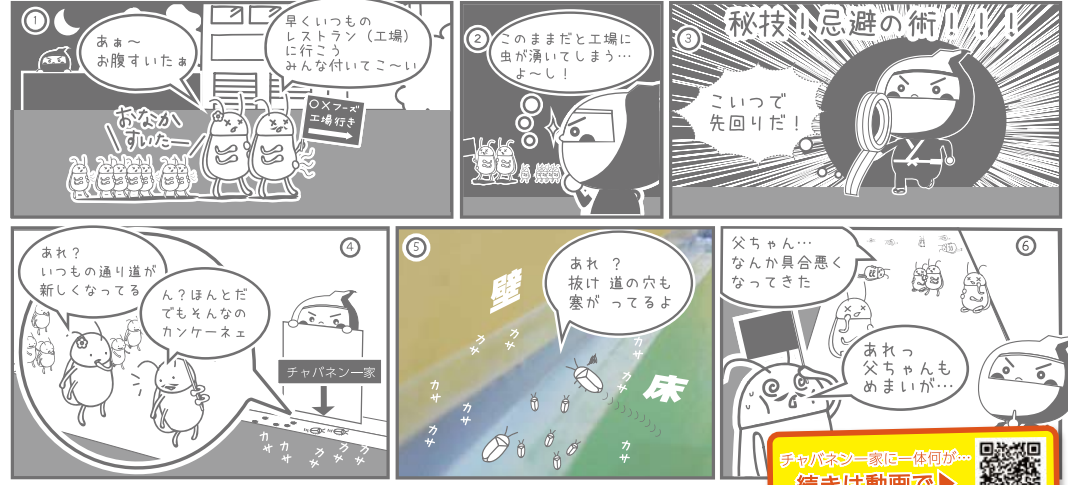

チャバネン一家の冒険 ～迫りくる危機～

某工場付近で生活をしているチャバネン一家。今日も一家揃って食事の旅へ...そこに待ち受けたものは？

対応害虫 (一部) アリ類: ヒアリ・アシナガアリ・アルゼンチンアリ・ツヤオズアリ他 / クモ 類: イエローハウススパイダー他
カメムシ類: カメムシ・アブラムシ / チョウ類: ケムシ他