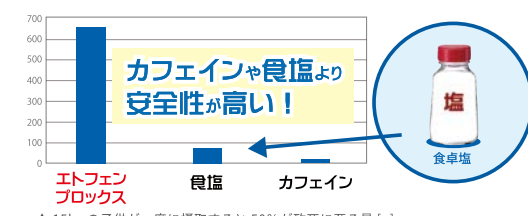

安全性の高い薬剤を使用

製品に練り込まれている忌避成分「エトフェンプロックス」はカフェインや食塩よりも安全性が高く、気化しない薬剤のため吸引や混入の心配もありません。